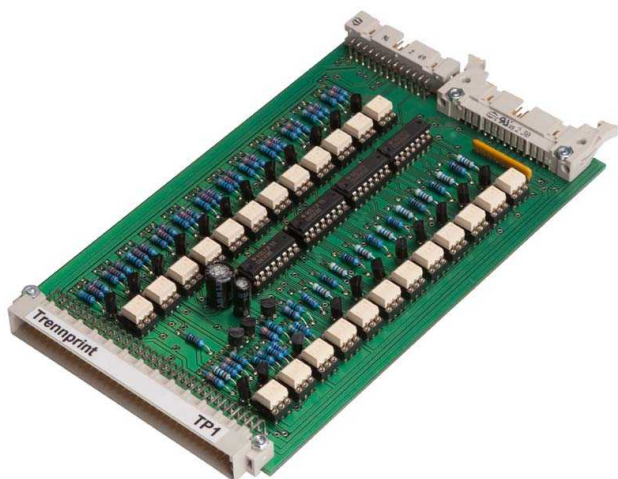

Izolační deska TP1

Výrobce :
partnership

Číslo výrobku:
ES4040

Description

Elektronická zásuvná deska pro řídicí systémy strojů pro tlakové lití Frech

Obráťte se na nás kvůli opravě nebo nové výrobě.

Výhody: