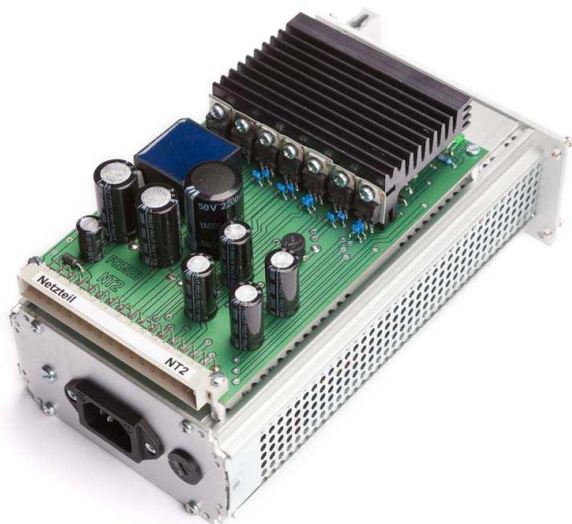

Napájecí modul NT2

Výrobce :
partnership

Číslo výrobku:
ES4070

Description

Elektronická zásuvná deska pro řídicí systémy strojů pro tlakové lití Frech

Obraťte se na nás kvůli opravě nebo nové výrobě.

Výhody: