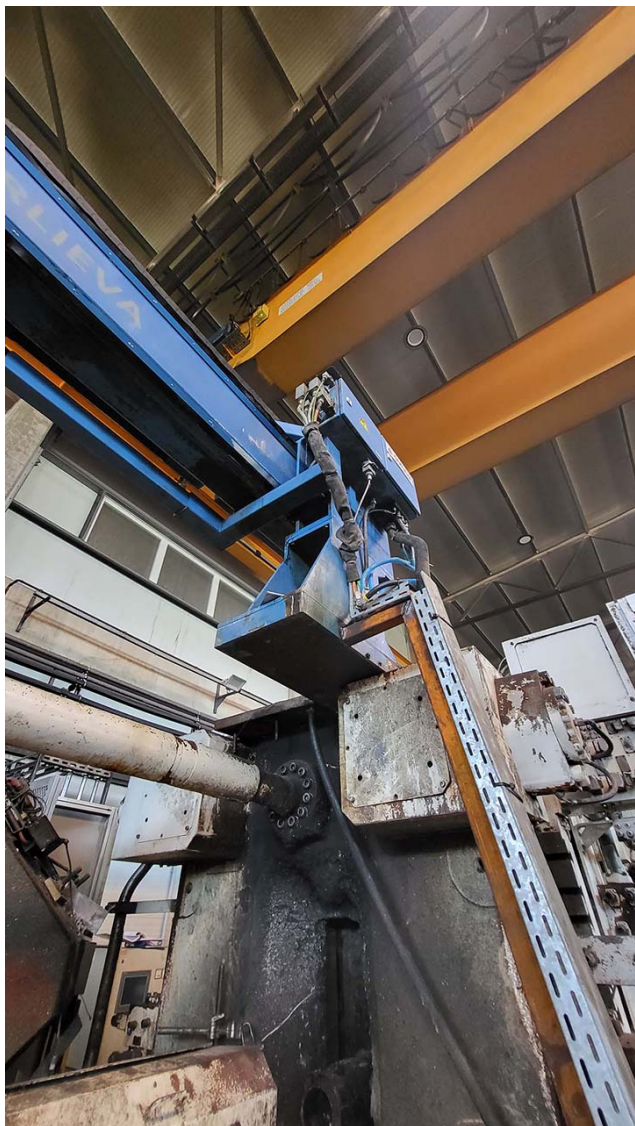

## Stříkací stroj Gerlieva GS 1600/1600 T FS1754, použitý

**Výrobce :**  
Gerlieva

**Číslo výrobku:**  
FS1754