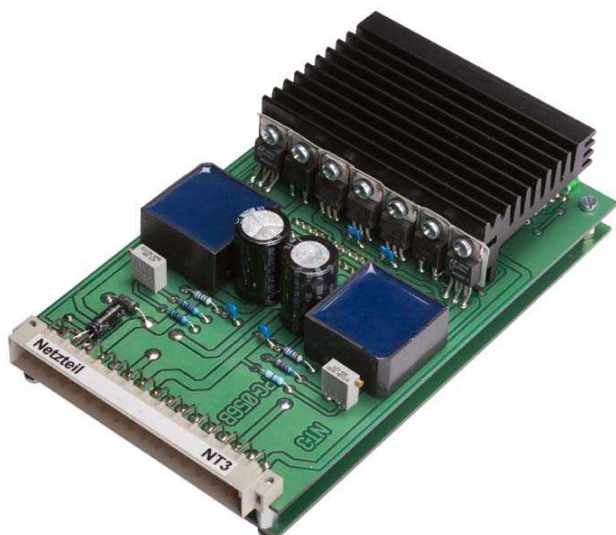

Napájecí modul NT3

Výrobce :
partnership

Číslo výrobku:
ES4060

Description

Elektronická zásuvná deska pro řídicí systémy strojů pro tlakové lití Frech

Obraťte se na nás kvůli opravě nebo nové výrobě.

Výhody: