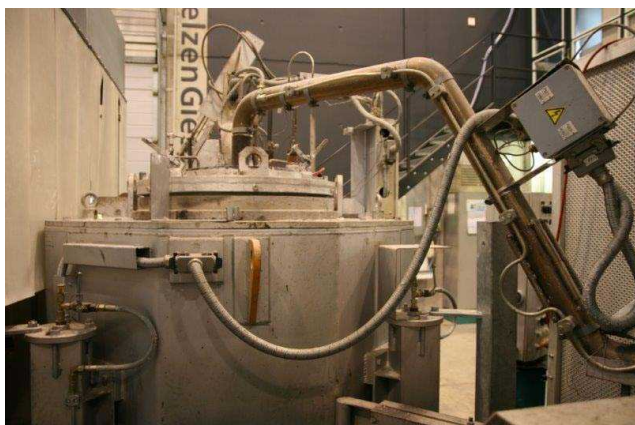

## StrikoWestofen CMHC N 2 X300 Dávkovací pec na hořčík O1738, použitá

**Výrobce :**  
Striko Westofen

**Číslo výrobku:**  
O1738

## Description

Pec	Dávkovací pec nahořík
<b>Výrobce</b>	StrikoWestofen
<b>Model</b>	CMHC N 2X 300
<b>Design</b>	Kelímková pec
<b>Rok výroby</b>	2001
<b>Ohřev</b>	elektrický
Kapacita	2 x 300 kg
Topný výkon	74 / 37 kW
Dávkovací čerpadlo Mg	max. 4 bar, topný výkon 10 kW