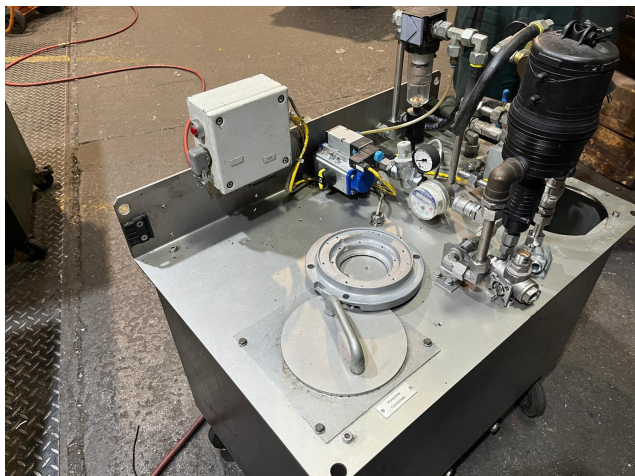

Mazací nádoba Wollin MDA 20 ZU2249, použitá

Výrobce :
Wollin

Číslo výrobku:
ZU2249

Description

Nádoba na mazivo

Výrobce	Wollin
Model	MDA 20
Rok výroby	2013
Řídicí systém	
Poznámky	řízená funkce
Doba dodání	okamžitě
Cena	na vyžádání