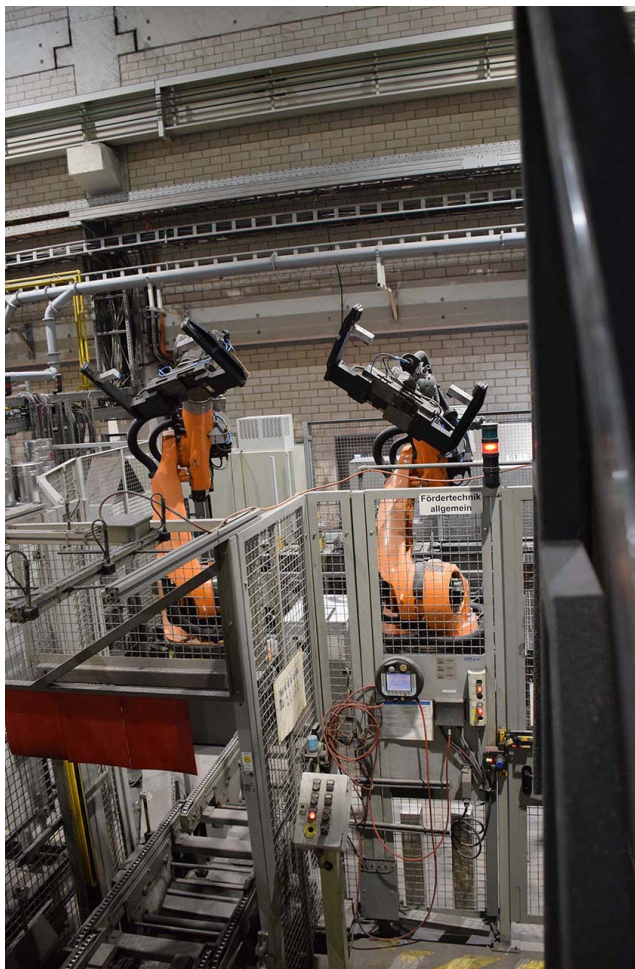

## Slévárenský robot Kuka KR 150 HR1838, použitý

**Výrobce :**  
KUKA

**Číslo výrobku:**  
HR1838

## Slévárenský robot

Výrobce	Kuka
Model	KR 150
Verze robota	KR2150 S C2 FLR ZH150/180
Ochrana	Slévárna
Řídicí systém	
Rok	2004
Komentář:	Slévárenské provedení, vhodné pro vykládku

## Technické údaje

Manipulační kapacita	150 kg
Dosah	2,7 m