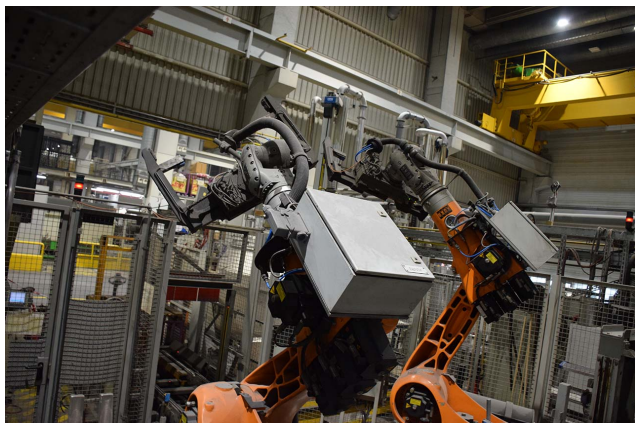

Slévárenský robot ABB IRB 6640 HR1829, použitý

Výrobce :
KUKA

Číslo výrobku:
HR1837

Description

Slévárenský robot

Výrobce

ABB

Model

Slévárenský robot

Komentář:

Slévárenské provedení, vhodné pro vykládku na
DGM 1600 tun

Technické údaje

Manipulační kapacita

205 kg

Dosah

2,75 m